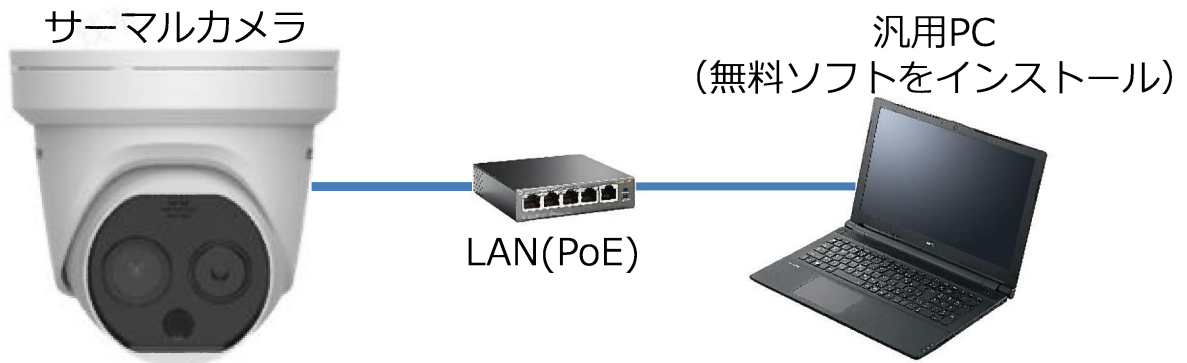

## 体温測定サーマルカメラ

- ・ **非接触・ウォークスルー**で安全で効率的に発熱者を検知
- ・ **人間の体温のみ**検知し、同時に**最大30人**まで測定可能
- ・ **±0.5℃**で測定し、閾値の超過時は多様な**発報が可能**
- ・ 三脚で**簡単設置**、持ち運びもラクラク

### ◆基本機器構成