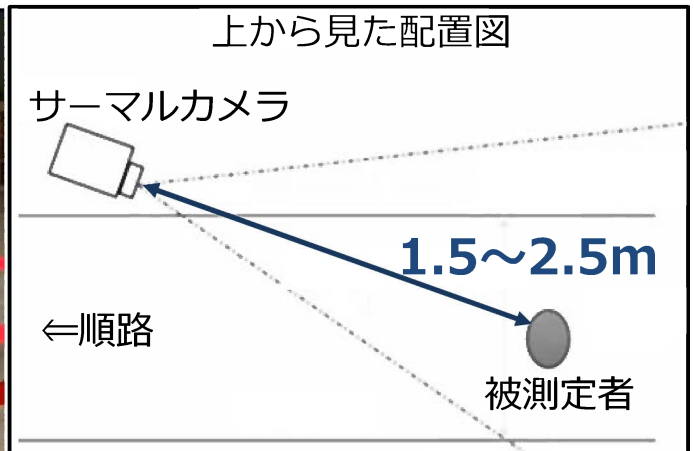

体温測定サーマルカメラ

- ・ **非接触・ウォークスルー**で安全で効率的に発熱者を検知
- ・ **人間の体温のみ**検知し、同時に**最大30人**まで測定可能
- ・ **±0.5℃**で測定し、閾値の超過時は多様な**発報が可能**
- ・ 三脚で**簡単設置**、持ち運びもラクラク

◆基本機器構成

◆セッティング例

◆ワークフロー

※注意：発熱者検出はあくまで体表面温度を基準としたスクリーニングです。
本システムで発熱の疑いが出た場合は、医療用の体温計で正確な測定が別途必要です。