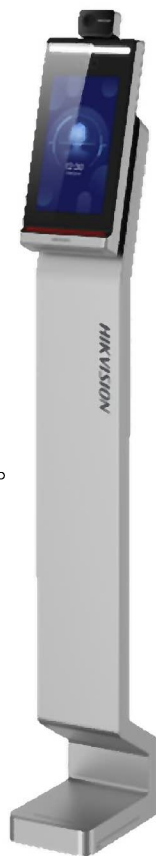

# 検温機能付き顔認証端末

- 画面の前に立つだけで**体温測定**と**顔認証**を瞬時に実行
- **最大5万人の顔データ**を登録可能
- 閾値を設定し、超過時は発報可能
- **マスク装着有無の検知**も可能
- **検温とマスク装着判定のみ**での使用も可能
- 電子錠との連動が出来るため、より高いセキュリティを構築
- スタンド一体型で**設置工事不要**
- 電源内蔵で、コンセントさえあれば**電気工事不要**

スタンド一体タイプ

壁掛けタイプ(要工事)

## ◆ワークフロー

### 体温正常