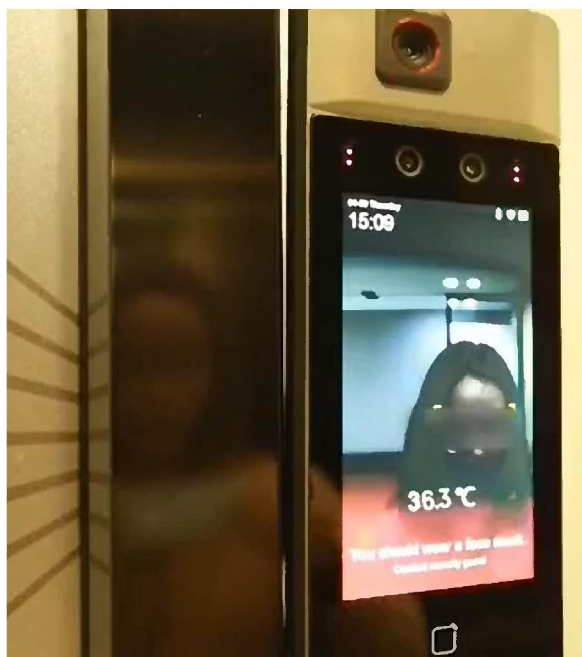

◆マスク未着用検知

開錠不可

※注意：発熱者検出はあくまで体表面温度を基準としたスクリーニングです。
本システムで発熱の疑いが出た場合は、医療用の体温計で正確な測定が別途必要です。

※お気軽にお問い合わせください!!