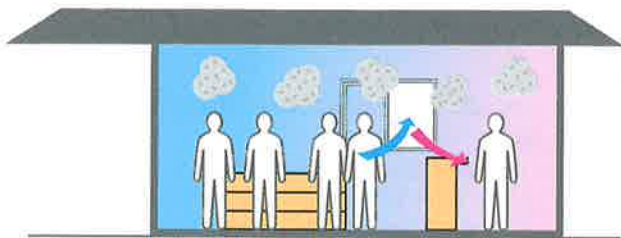

今から換気量を増やすなら、熱を逃がさない 後付け換気をおすすめします。

空気は入れ替え、エアコンで整えた温度は逃がさない。

全熱交換器ユニット 露出設置形 ベントスタイル

高機能換気設備

後付け
設置用

パワフルな
換気量
(特強モード搭載)

室内・外問わず
柔軟に設置

「密」を見張って
換気量アップ
(CO₂センサー)

窓開け換気は有効ですが、
エアコンの熱も排出してしまいます。

パワフルな
換気量
(特強モード搭載)

露出設置形は、給気・排気の一体型なので
確実な換気を実現できます。

特長

- 設置パターンが選べる 給気・排気一体型 (特強モードあり)
- 標準装備のフィルターで外気をきれいにしてから給気
- CO₂センサー (別売品) により、
CO₂濃度 (人の混み具合) に合わせて換気量アップ
- ウイルス専用フィルターもご用意 (別売品)

空気の入れ替えを行いながら
エアコンで整えた温度は再び室内へ。

部屋の空調された空気

混み具合に合わせて
換気量アップ*。

空間全体を効率よく
排気し、同時に屋外の
新鮮空気を取込みます。
※CO₂センサー (別売品) 搭載時。

室内・外問わず
柔軟に設置

室内の壁面や露出での設置、
軒下設置など、さまざまな場所に
対応できます。(改装対応)

黒で統一された本体で、こだわりの空間にも調和します。

標準取付時