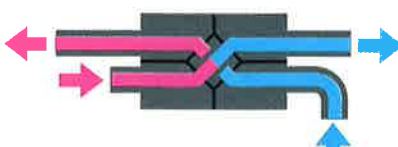

窓開け換気は有効ですが、
エアコンの熱も排出してしまいます。

パワフルな
換気量
(特強モード搭載)

露出設置形は、給気・排気の一体型なので
確実な換気を実現できます。

特長

- 設置パターンが選べる 給気・排気一体型 (特強モードあり)
- 標準装備のフィルターで外気をきれいにしてから給気
- CO₂センサー (別売品) により、
CO₂濃度 (人の混み具合) に合わせて換気量アップ
- ウイルス専用フィルターもご用意 (別売品)

空気の入れ替えを行いながら
エアコンで整えた温度は再び室内へ。

部屋の空調された空気

混み具合に合わせて
換気量アップ*。

空間全体を効率よく
排気し、同時に屋外の
新鮮空気を取込みます。
※CO₂センサー (別売品) 搭載時。

室内・外問わず
柔軟に設置

室内の壁面や露出での設置、
軒下設置など、さまざまな場所に
対応できます。(改装対応)

黒で統一された本体で、こだわりの空間にも調和します。

標準取付時