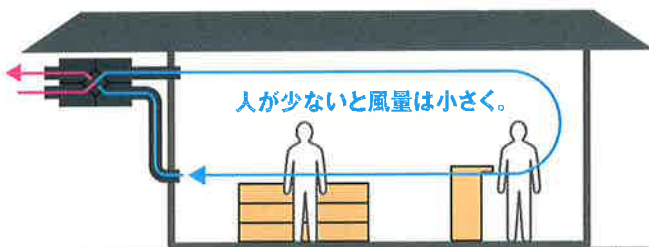

空気の入れ替えを行いながら
エアコンで整えた温度は再び室内へ。

部屋の空調された空気

混み具合に合わせて
換気量アップ*。

空間全体を効率よく
排気し、同時に屋外の
新鮮空気を取込みます。
※CO₂センサー (別売品) 搭載時。

室内・外問わず
柔軟に設置

室内の壁面や露出での設置、
軒下設置など、さまざまな場所に
対応できます。(改装対応)

黒で統一された本体で、こだわりの空間にも調和します。

標準取付時

天地逆取付時

後付け設置で
対応できます

室内の壁面に(改装対応)

「密」を見張って
換気量アップ
(CO₂センサー)

CO₂濃度に応じて、換気量を自動制御します*。
※CO₂センサー(別売品)搭載時。

仕様

機種名		VAH250HS		
希望小売価格		229,000円		
電源		単相100V 50/60Hz		
ノッチ		特強	強	弱
風量/ 機外静圧	風量(m ³ /h)	263/285	250/250	166/150
	機外静圧(Pa)	105/97	95/75	42/30
温度 交換効率(%)	平均	68.0/67.0	68.5/68.5	72.0/72.5
	冷房	60.0/59.0	60.5/60.5	65.0/65.5
エンタルピー 交換効率(%)	冷房	76.0/75.0	76.5/76.5	78.5/79.0
	暖房	69.0/68.5	69.5/69.5	73.0/73.5
運転音(dB)		34/34	32/31.5	25.5/24
消費電力(W)		127/161	107/137	71/75
外形寸法(mm)		高さ×幅×奥行		
製品質量(kg)		23		
ダクト径(mm)		室内側:φ150 室外側:φ150		