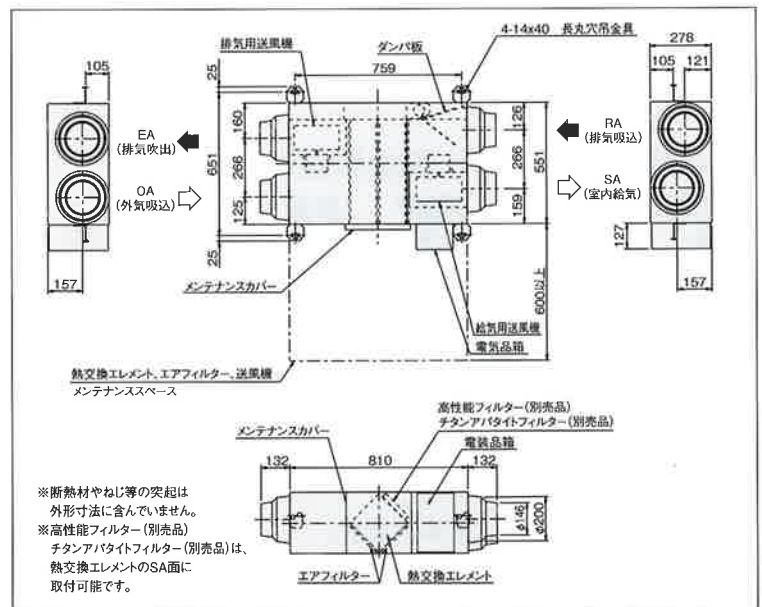

外形図(単位:mm)

主要別売品

項目	制御関連			付加機能関連			給排気関連			防火関連	
	液晶リモコン	リモコン	C.O₂センサー	チタンナノタイトフィルター	交換用高性能フィルター	エアフィルター	樹脂グリル(風量調節形)	給排気グリル	フレキシブルダクト※(1m)	丸形フード(アルミ製)	防火ダンパー
機種名	BRC1G3	BRC321E1	BRYC24A25M	KAF241H25	KAF242J25M	KAF241J25M	K-GVK150A	K-DGL150C(CP)	K-FDS151E(EK)	K-SFX150Z	K-SMA150B
希望小売価格	39,000円	5,000円	48,000円	5,000円	23,000円	7,300円	3,500円	29,700円	2,500円	5,100円	8,000円

※受注生産品となります。 ※□はダイキン工業(株)扱い、それ以外はメーカー-器材扱いとなります。

全熱交換器ユニット 露出設置形の
工事諸注意

- ●全熱交換器ユニット 露出設置形は外壁に2本のダクトをつなぐ必要があります。(穴あけ許可が必要となります)
- ●天井がある場合は開口して作業する可能性があります。
- ●電源(100V)が必要です。

ダイキン工業株式会社 空調営業本部

本社 〒530-8323 大阪市北区中崎西二丁目4番12号 梅田センタービル
東京支社 〒108-0075 東京都港区港南二丁目18番1号 JR品川イーストビル

ダイキンコンタクトセンター 0120-88-1081 (全国共通) お客様総合窓口

ダイキンエアコンホームページ <https://www.daikin.co.jp/aircon/>

商品の価格には消費税は含まれておりません。

本チラシに掲載の内容は2020年9月現在のものです。尚、改良などのため内容を予告なしに変更する場合があります。予めご了承ください。