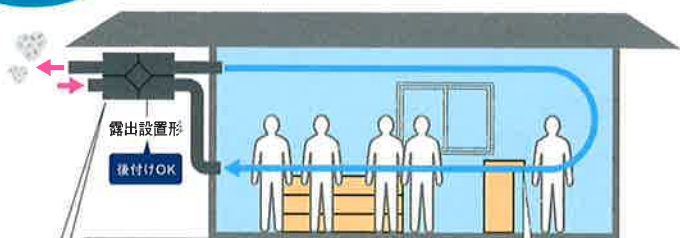

今から換気量を増やすなら、熱を逃がさない 後付け換気をおすすめします。

空気は入れ替え、エアコンで整えた温度は逃がさない。

全熱交換器ユニット 露出設置形 ベントスタイル

高機能換気設備

後付け
設置用

パワフルな
換気量
(特強モード搭載)

室内・外問わず
柔軟に設置

「密」を見張って
換気量アップ
(CO₂センサー)

窓開け換気は有効ですが、
エアコンの熱も排出してしまいます。

パワフルな
換気量
(特強モード搭載)

露出設置形は、給気・排気の一体型なので
確実な換気を実現できます。

特長

- 設置パターンが選べる 給気・排気一体型 (特強モードあり)
- 標準装備のフィルターで外気をきれいにしてから給気
- CO₂センサー (別売品) により、
CO₂濃度 (人の混み具合) に合わせて換気量アップ
- ウイルス専用フィルターもご用意 (別売品)

空気の入れ替えを行いながら
エアコンで整えた温度は再び室内へ。

部屋の空調された空気

混み具合に合わせて
換気量アップ*。

空間全体を効率よく
排気し、同時に屋外の
新鮮空気を取込みます。
※CO₂センサー (別売品) 搭載時。

室内・外問わず
柔軟に設置

室内の壁面や露出での設置、
軒下設置など、さまざまな場所に
対応できます。(改装対応)

黒で統一された本体で、こだわりの空間にも調和します。

標準取付時